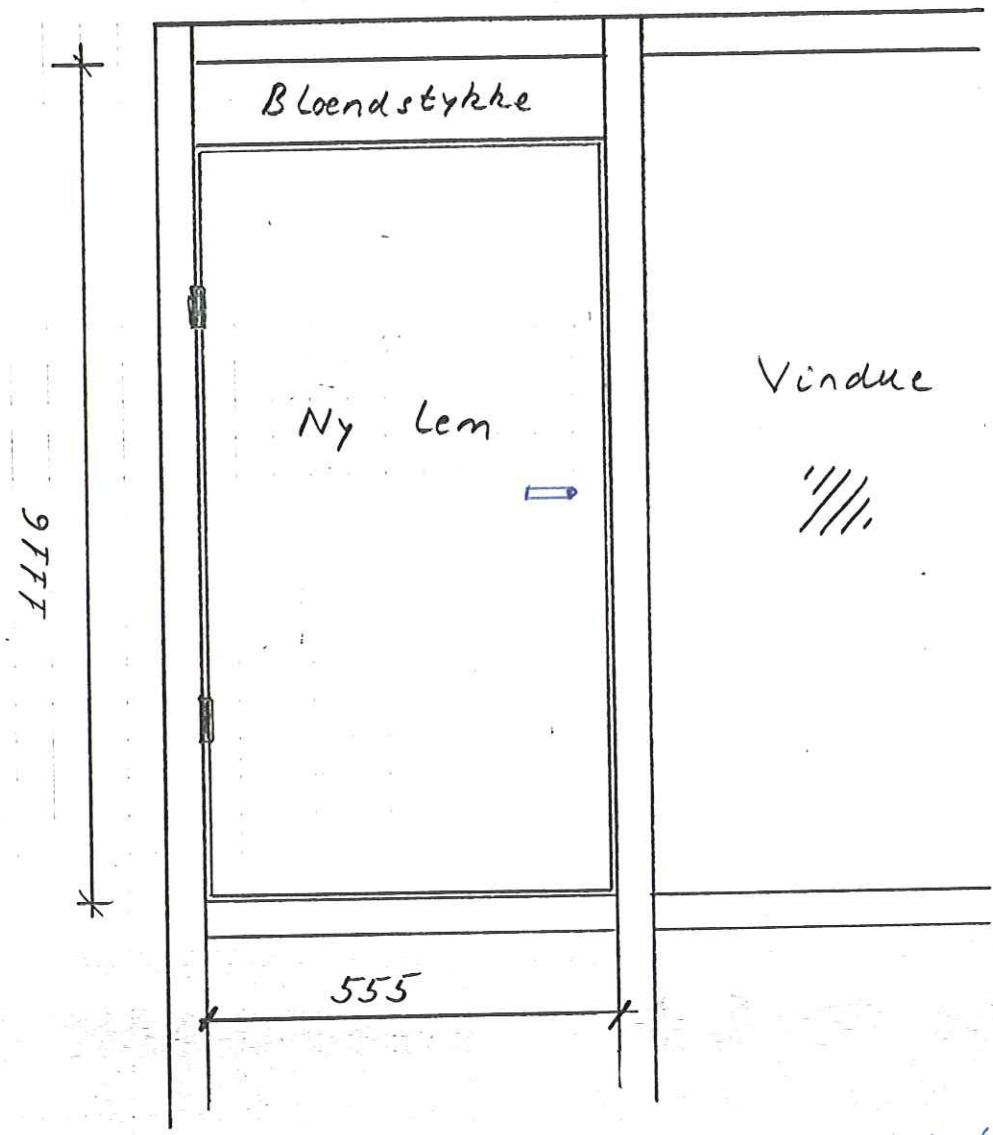

COPYRIGHT  
Paul Thomsen

7/12-93

Entreværelse : 1116  
 Sovværelse + stue : 1515

Entreværelse  
 + Sovværelse  
 + Stue

Snit 1:5

Mål skal kontrolleres på stedet.

COPYRIGHT  
 Paul Thomsen

7/12-93

Soveværelse + stue.

Opstalt 1:10

Set inde fra

Mål skal kontrolleres på stedet.

# Entre voerelse

Opstalt 1:10

Set indetra.

Mål skal kontrolleres på stedet

# Gavlvoerelse

Mål skal kontrolleres på stedet.

Opstalt 1:10

Set inde fra

17/12-93