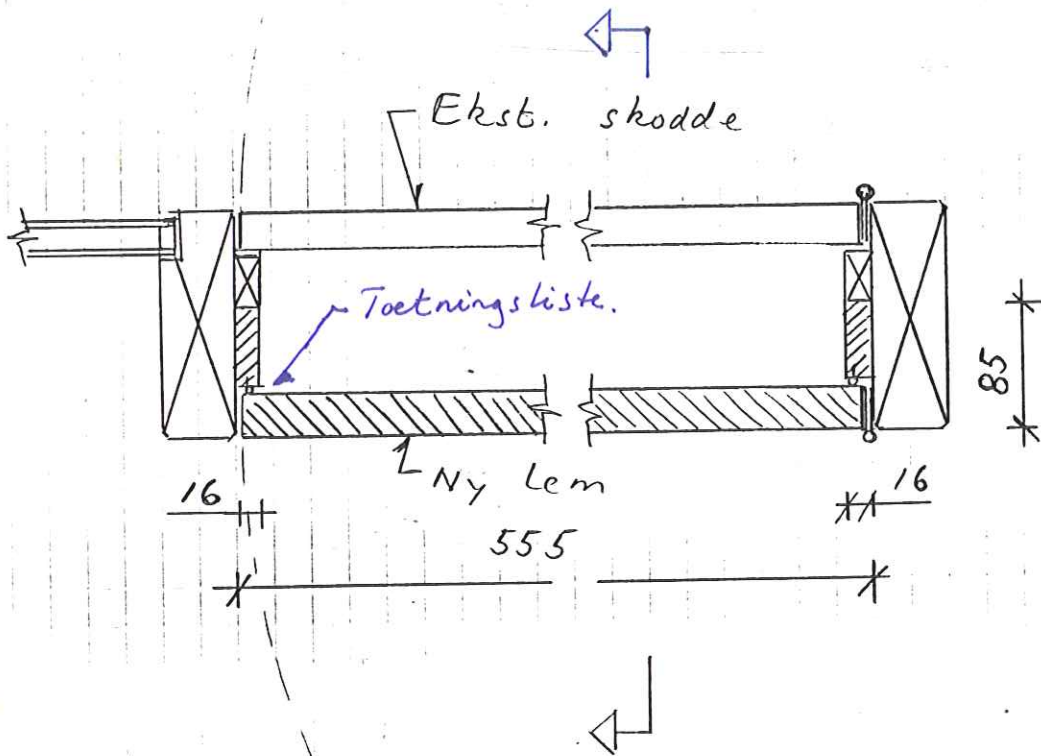

Paul Thomsen. Børnebjergspark 4. 3520 Farum. <sup>1/5</sup>  
Indvendige lemme ved skodde.

Mål skal kontrolleres på stedet.

Plan 1:5

Soveværelse + stue

Ekst.

Ny t. (mahogny)

Nye Lemme + blændstykker : Mahogny overflade med aftasede kanter.

Soveværelse + stue.

Opstalt 1:10

Set inde fra

Mål skal kontrolleres på stedet.

# Entre voerelse

Opstalt 1:10

Set indetra.

Mål skal kontrolleres på stedet

# Gavlvoerelse

Mål skal kontrolleres på stedet.

Opstalt 1:10

Set inde fra

17/12-93