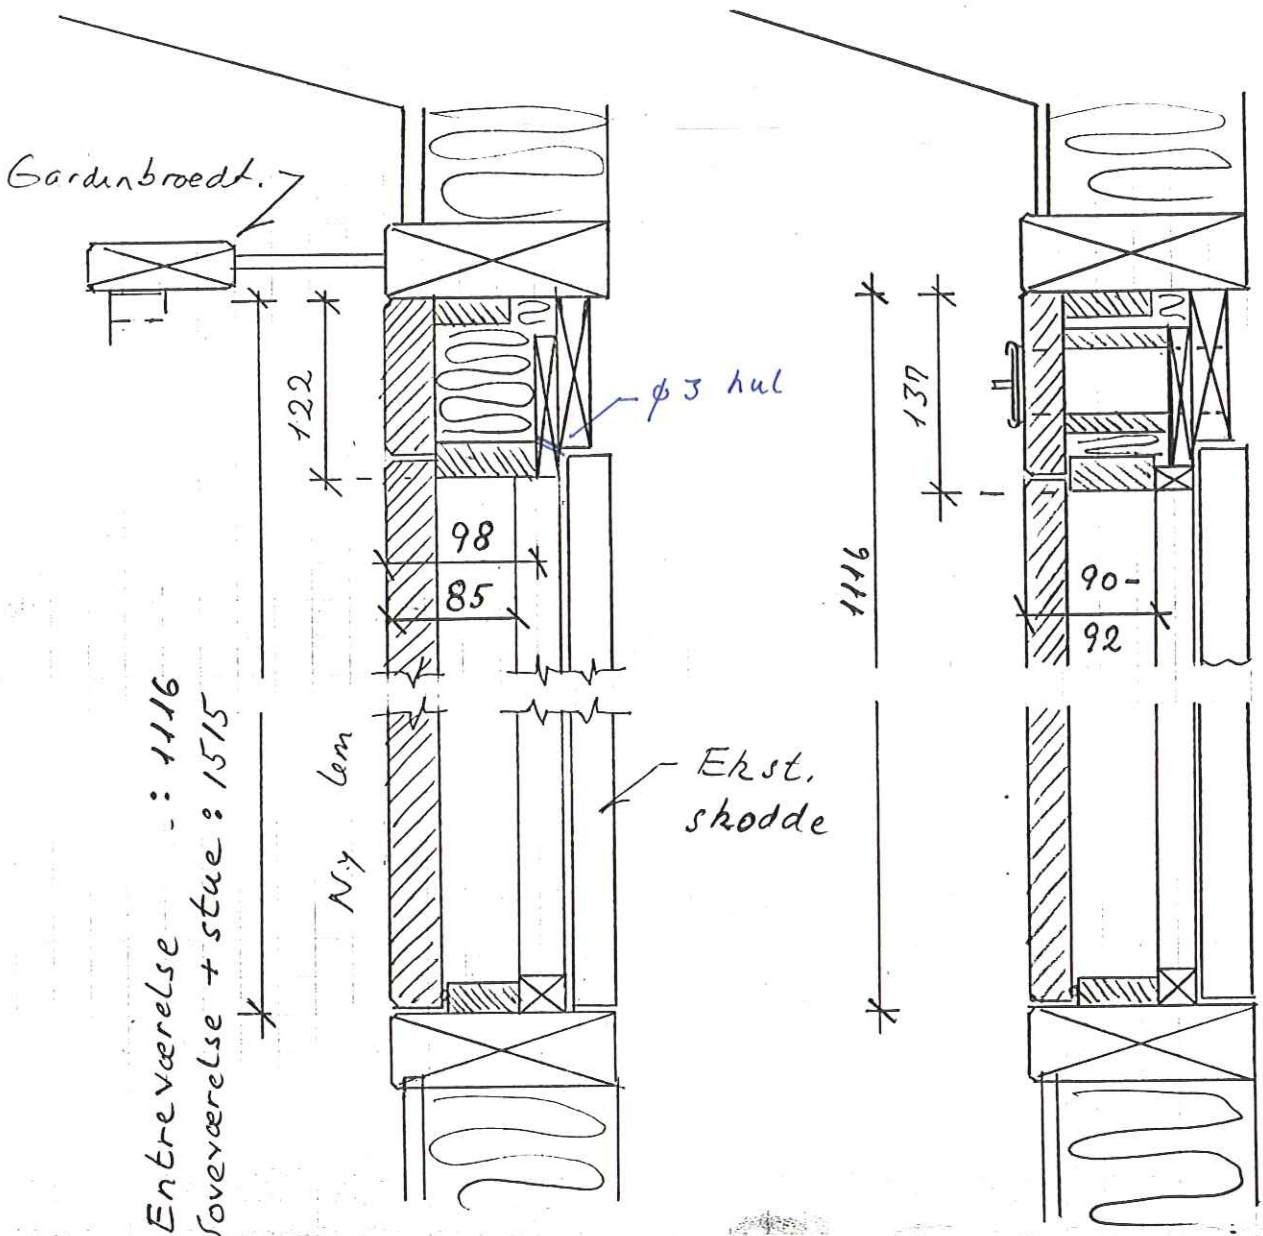

Entreværelse : 1116
Sovværelse + stue : 1515

Entreværelse
+ Sovværelse
+ Stue

Snit 1:5

Mål skal kontrolleres på stedet.

COPYRIGHT
Paul Thomsen

7/12-93