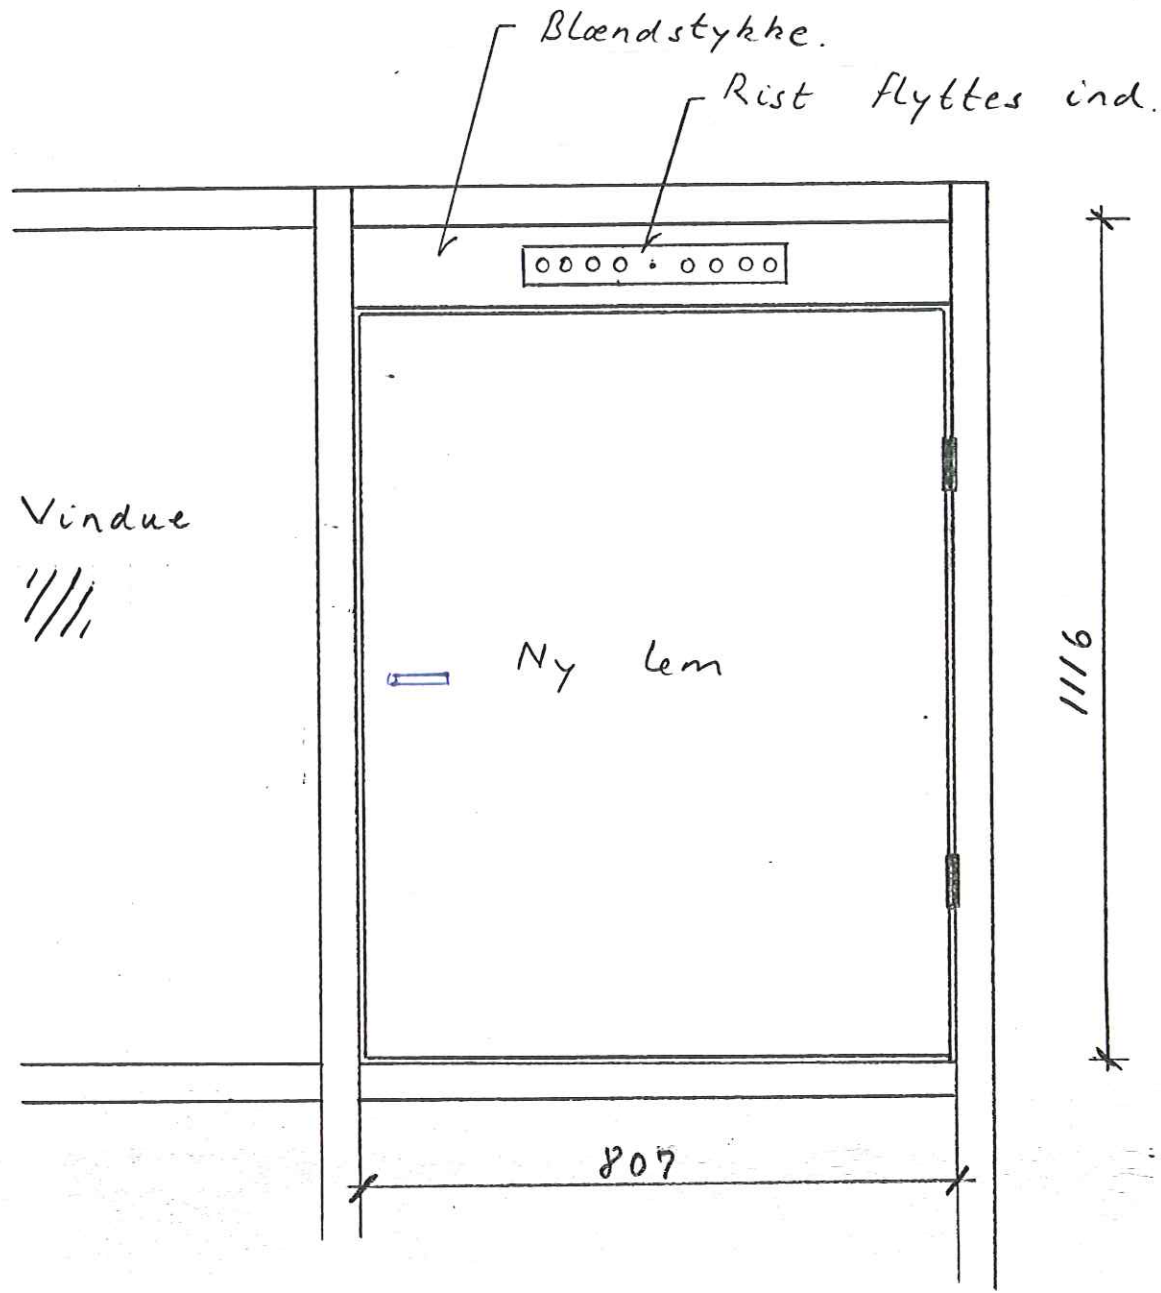

Soveværelse + stue.

Opstalt 1:10

Set inde fra

Mål skal kontrolleres på stedet.

# Entre voerelse

Opstalt 1:10

Set indetra.

Mål skal kontrolleres på stedet

# Gavlvoerelse

Mål skal kontrolleres på stedet.

Opstalt 1:10

Set inde fra

17/12-93